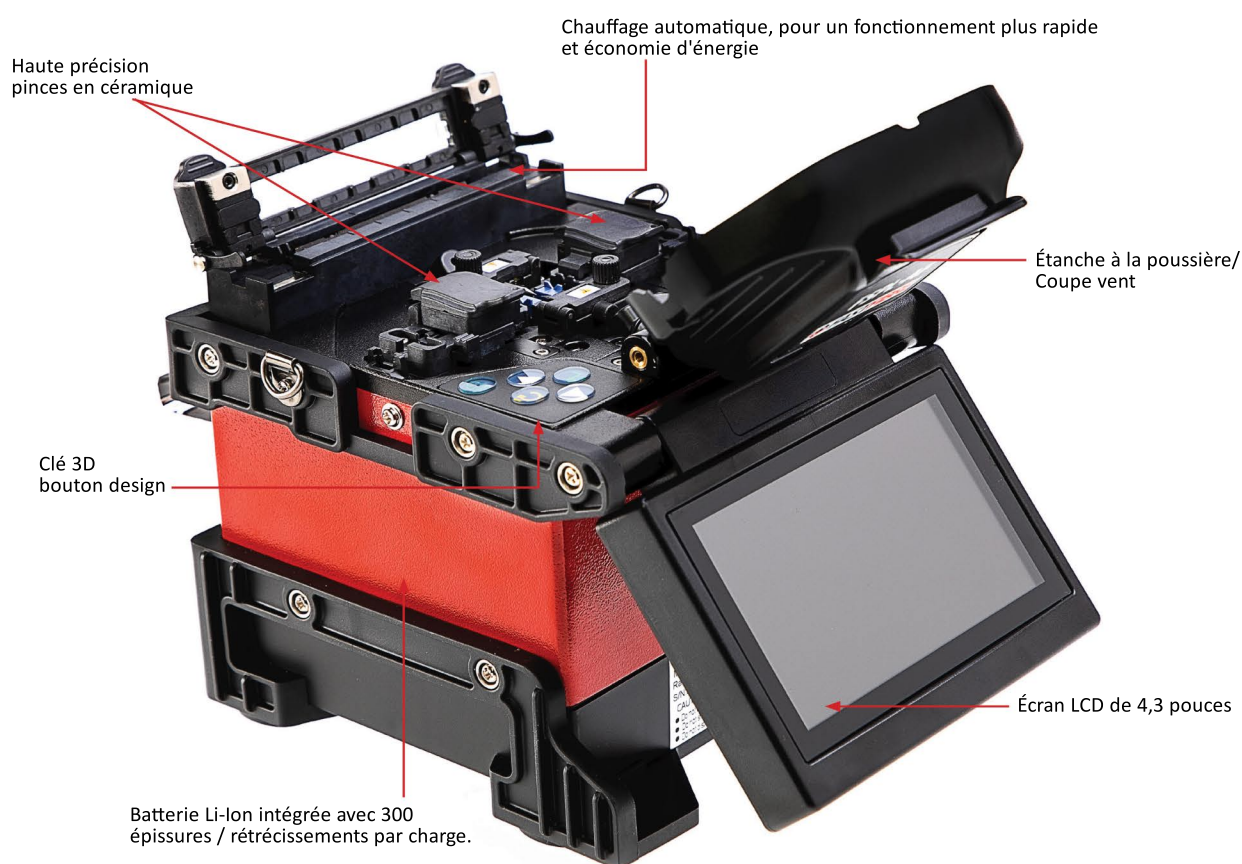

Référence

DESCRIPTION

CODE

Fusionneuse coeur à coeur

FSPL-AF